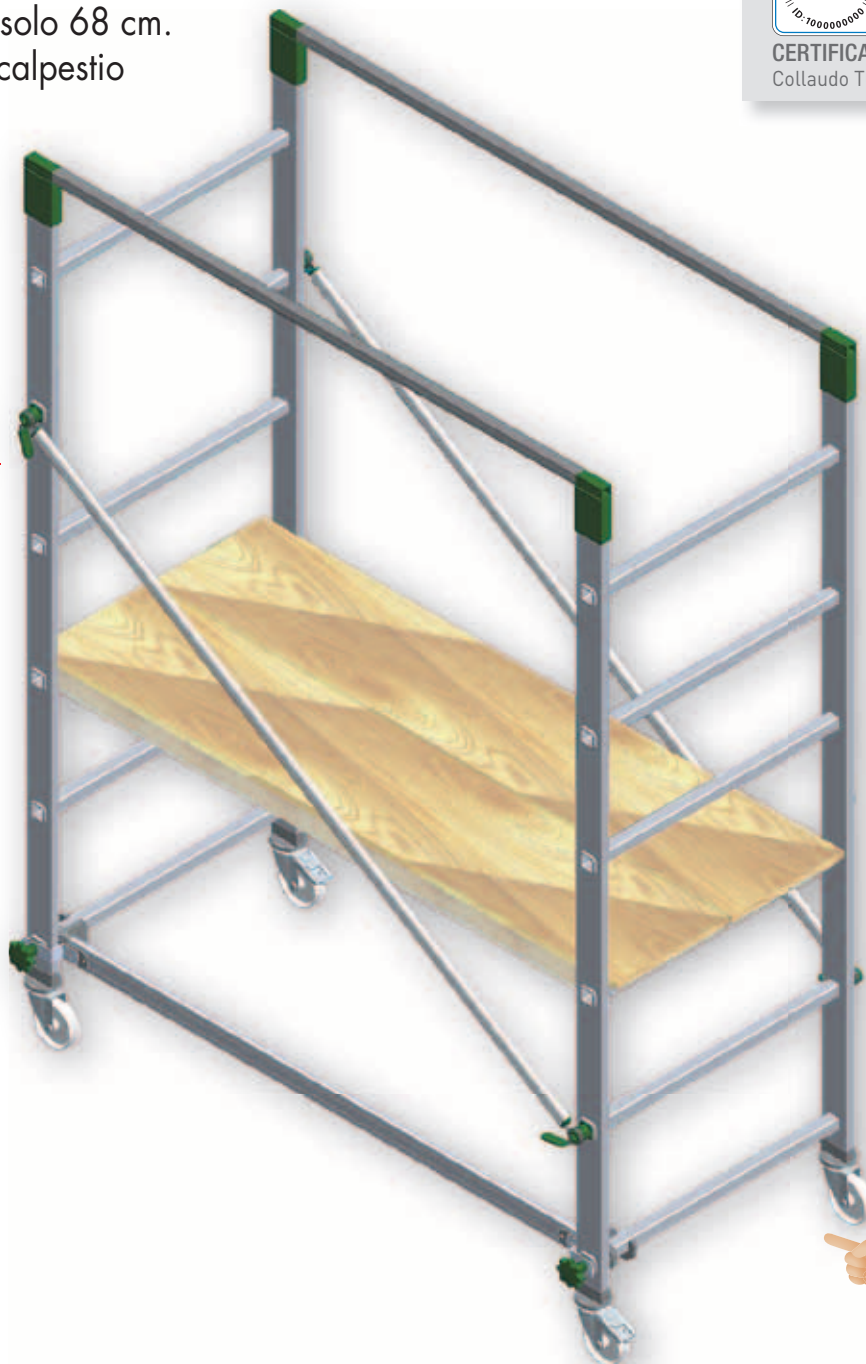

5 ANNI
GARANZIA

MADE IN ITALY
100%

ESTRO

EURO TRABATTELLO

“ESTRO”

...tecnologie e design

PIANO LAVORO:
52x152 cm

150
kg

MAX

Carico massimo inteso
ripartito su un solo piano

Struttura esente da applicazione
Norma Europea EN 1004

Altezza max 0,85 m
(ultimo piano)

81/2008
DECRETO LEGISLATIVO

CERTIFICATO N. S 60080180
Collaudo TUV - Norma 2PFG 1273/11.10

ESTRO è trabattello semiprofessionale d'alluminio facile e rapido da montare e smontare. Struttura di massima solidità larga solo 68 cm. Piano in alluminio con calpestio in multistrati di legno. Montanti: 25x65 mm

ACCESSORIO:
coppia puntali lunghi con
morsetti uso zoppo per scale

Attacchi rapidi
uniscono saldamente
spalle e traverse

Montaggio

6 min.

LARGHEZZA

68 cm
PASSA PER
LE PORTE!

Cod.	(kg)	(m ³)	colli	Codice Ean
ESTRO	27	0,20	1	8028406090137
AMZP	Coppia puntali lunghi con morsetti uso zoppo per scale			