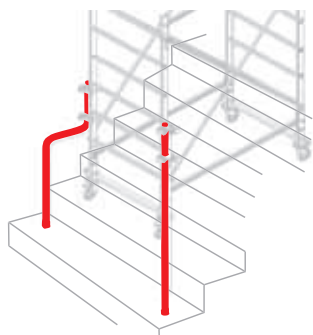

MAX

Carico massimo inteso
ripartito su un solo piano

Struttura esente da applicazione
Norma Europea EN 1004

Altezza max 0,85 m
(ultimo piano)

81/2008
DECRETO LEGISLATIVO

CERTIFICATO N. S 60080180
Collaudo TUV - Norma 2PFG 1273/11.10

ESTRO è trabattello semiprofessionale d'alluminio facile e rapido da montare e smontare. Struttura di massima solidità larga solo 68 cm. Piano in alluminio con calpestio in multistrati di legno. Montanti: 25x65 mm

ACCESSORIO:
coppia puntali lunghi con
morsetti uso zoppo per scale

Attacchi rapidi
uniscono saldamente
spalle e traverse

Montaggio

6 min.

LARGHEZZA

68 cm
PASSA PER
LE PORTE!

Cod.	(kg)	(m ³)	colli	Codice Ean
ESTRO	27	0,20	1	8028406090137
AMZP	Coppia puntali lunghi con morsetti uso zoppo per scale			