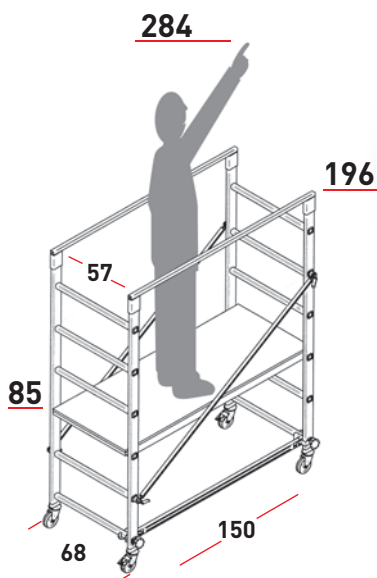

5 ANNI
GARANZIA

MADE IN ITALY
100%

ESTRO

EURO TRABATTELLO

“ESTRO”

...tecnologie e design

PIANO LAVORO:
52x152 cm

150
kg

MAX

Carico massimo inteso
ripartito su un solo piano

Struttura esente da applicazione
Norma Europea EN 1004

Altezza max 0,85 m
(ultimo piano)

81/2008
DECRETO LEGISLATIVO

CERTIFICATO N. S 60080180
Collaudo TUV - Norma 2PFG 1273/11.10

ESTRO è trabattello semiprofessionale d'alluminio facile e rapido da montare e smontare. Struttura di massima solidità larga solo 68 cm. Piano in alluminio con calpestio in multistrati di legno. Montanti: 25x65 mm

ACCESSORIO:
coppia puntali lunghi con
morsetti uso zoppo per scale

Attacchi rapidi
uniscono saldamente
spalle e traverse

Montaggio

6 min.

LARGHEZZA

68 cm
PASSA PER
LE PORTE!

Cod.	(kg)	(m ³)	colli	Codice Ean
ESTRO	27	0,20	1	8028406090137
AMZP	Coppia puntali lunghi con morsetti uso zoppo per scale			